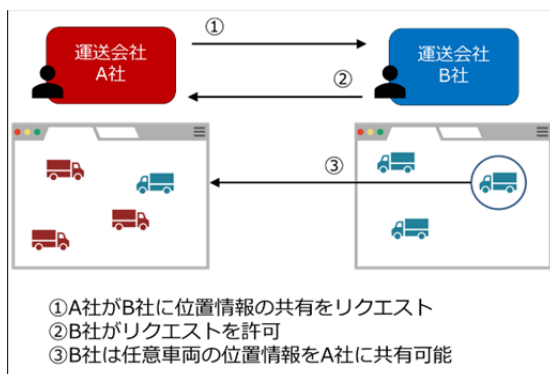

今回は「配送計画機能」と「位置情報共有機能」をリリースいたしました。

●配送計画機能

事務所で計画 (PC 側の Web システムにて作成) した業務内容をドライバーのスマホに表示し、配送の進捗報告をすることができます。また、計画画面ではルート上の所要時間もシミュレーションでき、実績は運転日報として出力することも可能です。

わかりやすい配送計画機能紹介動画をご

用意しております。是非ご覧ください。 <https://youtu.be/i6 JMt-XWRc>

●位置情報共有機能

自社車両に加えて関連会社やパートナー企業の車両の位置情報を共有できる機能です。実際の業務では自社だけで配送が完了するとは限りません。業務に従事する車両の位置情報を共有することで荷主から店着時間などの問合せにもスピーディに対応できます。運行管理やドライバーの業務負荷軽減が図れます。

こちらも位置情報共有機能の紹介動画をご

用意しております。是非ご覧ください。 <https://youtu.be/eRMMUDNFojA>