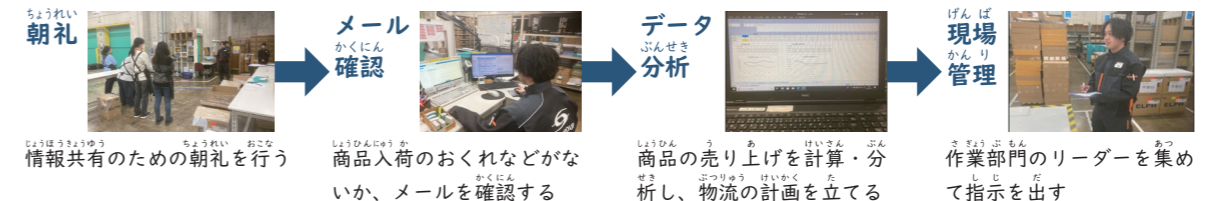

仕事の流れ

メガネの物流はどうなっているの？